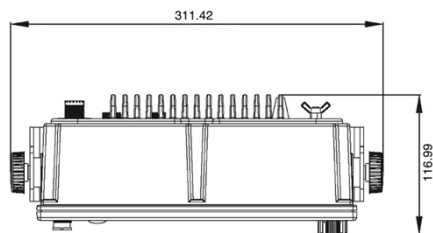

技术指标

- 发射频率: 156.025 ~ 157.425 MHz
- 接收频率: 156.050 ~ 163.275 MHz
- 工作频道: ITU
- DSC 值守: CH70
- 发射功率: 25 W (高) / 1 W (低)
- 接收灵敏度: $\leq 2 \mu\text{V}$ (SINAD=20 dB)
- 显示器: 7 英寸彩色液晶显示, 触摸屏操作
- 接口:
  - GNSS 输入: RS422, 4800 bps
  - VDR 输出: 600 Ω 平衡
  - BAM/INS I/O: RS422, 4800 bps
  - 打印机 I/O: RS232, 4800 bps
- 电源供电: DC 24 V (范围 21.6 V ~ 31.2 V), 最大 4.5 A
- 尺寸: 146.9 (H) $\times$ 311.4 (W) $\times$ 117 (D) mm (收发单元)
- 重量: 3 kg (收发单元)
- 防护等级: IP22: 收发单元、通话手柄; IP66: 天线

设备配置

- **标准配置**
  - 收发单元 NVR-3000 1 个
  - 通话手柄 NHS-200 1 个
  - 安装材料及附件 1 套
- **可选项**
  - AC/DC 电源单元 PS-10 1 个
  - 报警单元 NAU-100 1 个
  - 外置扬声器 NSK-100 1 个
  - 通话手柄 (附加) NHS-200 1 个
  - 遥控单元 NVR-3000R 1 套
  - 双手柄组件 1 套
  - 两翼手柄组件 1 套
  - VHF 天线 NVA100 2 根
  - 嵌入式安装支架 1 个

设备尺寸

收发单元