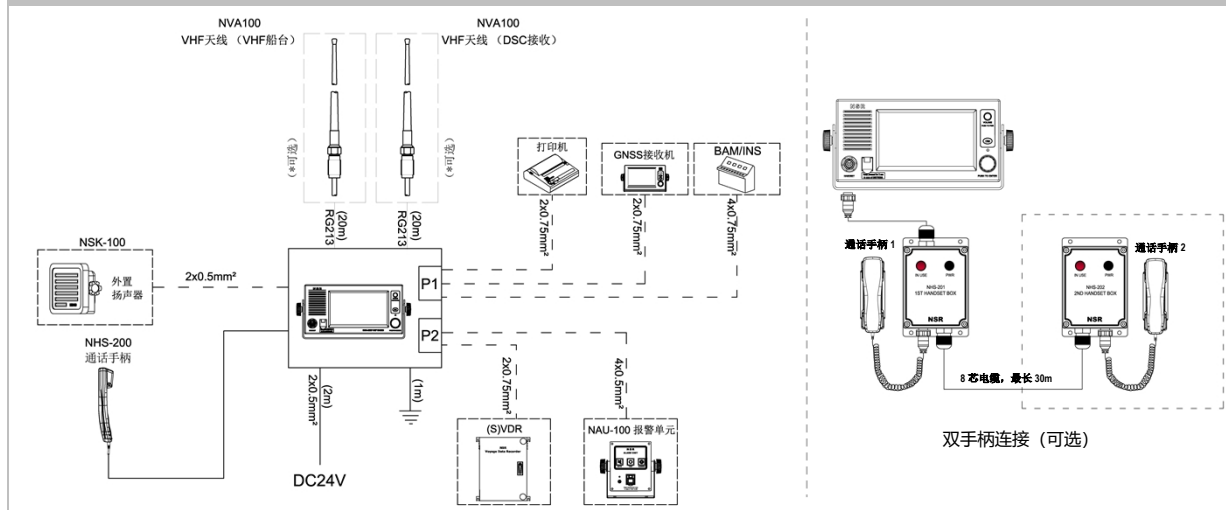

## 设备配置

- **标准配置**
  - 收发单元 NVR-3000 1 个
  - 通话手柄 NHS-200 1 个
  - 安装材料及附件 1 套
- **可选项**
  - AC/DC 电源单元 PS-10 1 个
  - 报警单元 NAU-100 1 个
  - 外置扬声器 NSK-100 1 个
  - 通话手柄 (附加) NHS-200 1 个
  - 遥控单元 NVR-3000R 1 套
  - 双手柄组件 1 套
  - 两翼手柄组件 1 套
  - VHF 天线 NVA100 2 根
  - 嵌入式安装支架 1 个

## 设备尺寸

收发单元

通话手柄

## 系统框图

双手柄连接 (可选)

※ 技术指标以产品说明书为准