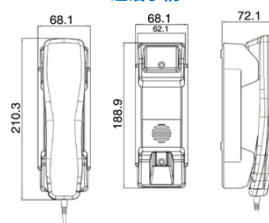

## 技术指标

- 发射频率: 156.025 ~ 157.425 MHz
- 接收频率: 156.050 ~ 163.275 MHz
- 工作频道: ITU
- DSC 值守: CH70
- 发射功率: 25 W (高) / 1 W (低)
- 接收灵敏度:  $\leq 2 \mu\text{V}$  (SINAD=20 dB)
- 显示器: 7 英寸彩色液晶显示, 触摸屏操作
- 接口:
  - GNSS 输入: RS422, 4800 bps
  - VDR 输出: 600  $\Omega$  平衡
  - BAM/INS I/O: RS422, 4800 bps
  - 打印机 I/O: RS232, 4800 bps
- 电源供电: DC 24 V (范围 21.6 V ~ 31.2 V), 最大 4.5 A
- 尺寸: 146.9 (H)  $\times$  311.4 (W)  $\times$  117 (D) mm (收发单元)
- 重量: 3 kg (收发单元)
- 防护等级: IP22: 收发单元、通话手柄; IP66: 天线

## 设备配置

- **标准配置**
  - 收发单元 NVR-3000 1 个
  - 通话手柄 NHS-200 1 个
  - 安装材料及附件 1 套
- **可选项**
  - AC/DC 电源单元 PS-10 1 个
  - 报警单元 NAU-100 1 个
  - 外置扬声器 NSK-100 1 个
  - 通话手柄 (附加) NHS-200 1 个
  - 遥控单元 NVR-3000R 1 套
  - 双手柄组件 1 套
  - 两翼手柄组件 1 套
  - VHF 天线 NVA100 2 根
  - 嵌入式安装支架 1 个

## 设备尺寸

收发单元

通话手柄

## 系统框图

双手柄连接 (可选)

※ 技术指标以产品说明书为准