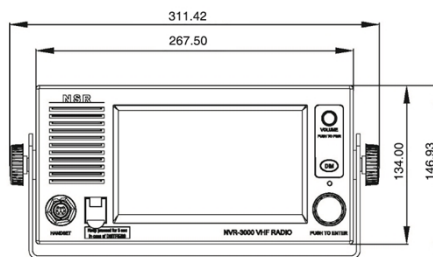

## 技术指标

- 发射频率: 156.025 ~ 157.425 MHz
- 接收频率: 156.050 ~ 163.275 MHz
- 工作频道: ITU
- DSC 值守: CH70
- 发射功率: 25 W (高) / 1 W (低)
- 接收灵敏度:  $\leq 2 \mu\text{V}$  (SINAD=20 dB)
- 显示器: 7 英寸彩色液晶显示, 触摸屏操作
- 接口:
  - GNSS 输入: RS422, 4800 bps
  - VDR 输出: 600  $\Omega$  平衡
  - BAM/INS I/O: RS422, 4800 bps
  - 打印机 I/O: RS232, 4800 bps
- 电源供电: DC 24 V (范围 21.6 V ~ 31.2 V), 最大 4.5 A
- 尺寸: 146.9 (H)  $\times$  311.4 (W)  $\times$  117 (D) mm (收发单元)
- 重量: 3 kg (收发单元)
- 防护等级: IP22: 收发单元、通话手柄; IP66: 天线

## 设备尺寸

收发单元

通话手柄