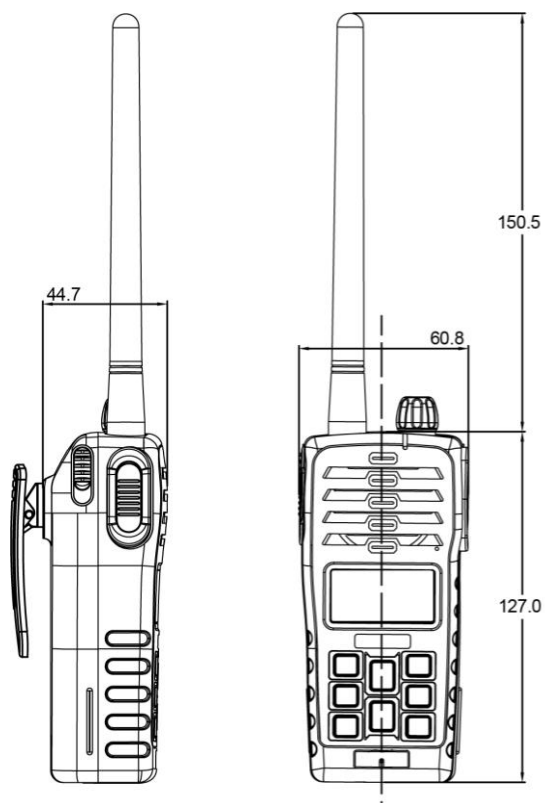

### ● 电池要求

- 电压: DC 7.4 V
- 容量: 2600 mAh
- 工作温度: -20°C~+55°C

### ● 尺寸&重量

- 尺寸: 277.5 (H) × 60.8 (W) × 44.7 (D) mm
- 重量: 305g (收发信机 + 电池)

## 设备尺寸