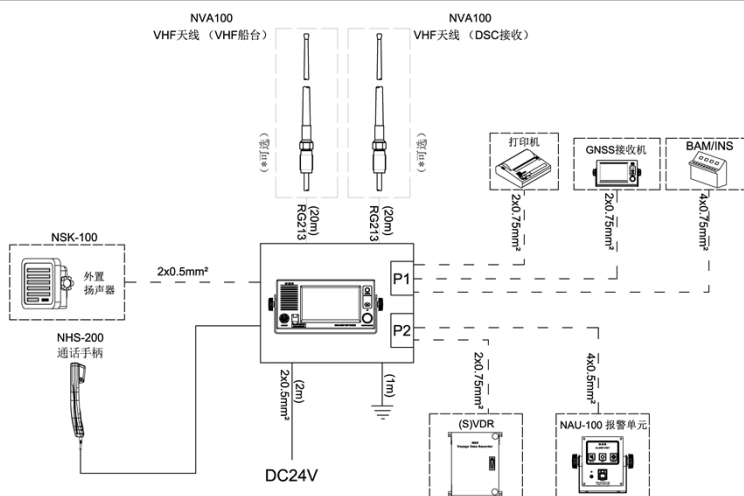

甚高频无线电装置 (A类 DSC)

NVR-3000

新阳升全新换代产品:

- 符合 ITU 规范
- 7 英寸大屏彩显, 触摸屏操作
- 内置 4 位数字频道
- 双频/三频值守功能
- 双套手柄、两翼手柄、遥控单元、脚踏话筒方案可选
- VDR 音频接口 & BAM/INS 数据接口
- 音频回放功能
- ATIS 功能
- 用户频道表可配置
- 获多家船级社型式认可

- NVR-3000是符合ITU有关A类标准DSC的甚高频无线电话, 是满足A1、A2、A3和A4海区GMDSS要求的船载通信设备。
- NVR-3000除了具有基本的语音通话、数字选呼 (DSC) 功能外, 还具有VDR接口和BAM/INS接口。
- NVR-3000符合ITU-R M.493-15、IMO MSC.302 (87)、IMO MSC.1/Circ.1460/Rev.4、IEC 61097-3、IEC 61097-7、IEC 62923-1、IEC 62923-2、IEC 61162-1、IEC 62288等国际标准。

技术指标

- 发射频率: 156.025 ~ 157.425 MHz
- 接收频率: 156.050 ~ 163.275 MHz
- 工作频道: ITU
- DSC 值守: CH70
- 发射功率: 25 W (高) / 1 W (低)
- 接收灵敏度: $\leq 2 \mu\text{V}$ (SINAD=20 dB)
- 显示器: 7 英寸彩色液晶显示, 触摸屏操作
- 接口:
 - GNSS 输入: RS422, 4800 bps
 - VDR 输出: 600 Ω 平衡
 - BAM/INS I/O: RS422, 4800 bps
 - 打印机 I/O: RS232, 4800 bps
- 电源供电: DC 24 V (范围: 21.6 V ~ 31.2 V), 最大 4.5 A
- 尺寸: 146.9 (H) \times 311.4 (W) \times 117 (D) mm (收发单元)
- 重量: 3 kg (收发单元)
- 防护等级: IP22: 收发单元、通话手柄; IP66: 天线

设备配置

● 标准配置

- 收发单元 NVR-3000 1 个
- 通话手柄 NHS-200 1 个
- 安装材料及附件 1 套

● 可选项

- AC/DC 电源单元 PS-10 1 个
- 报警单元 NAU-100 1 个
- 外置扬声器 NSK-100 1 个
- 通话手柄 (附加) NHS-200 1 个
- 遥控单元 NVR-3000R 1 套
- 双手柄组件 1 套
- 两翼手柄组件 1 套
- 脚踏话筒组件 NHS-206J/M/P 1 套
- VHF 天线 NVA100 2 根
- 遮阳盖 NSC700B 1 个
- 嵌入式安装支架 1 个

设备尺寸

系统框图

※ 技术指标以产品说明书为准