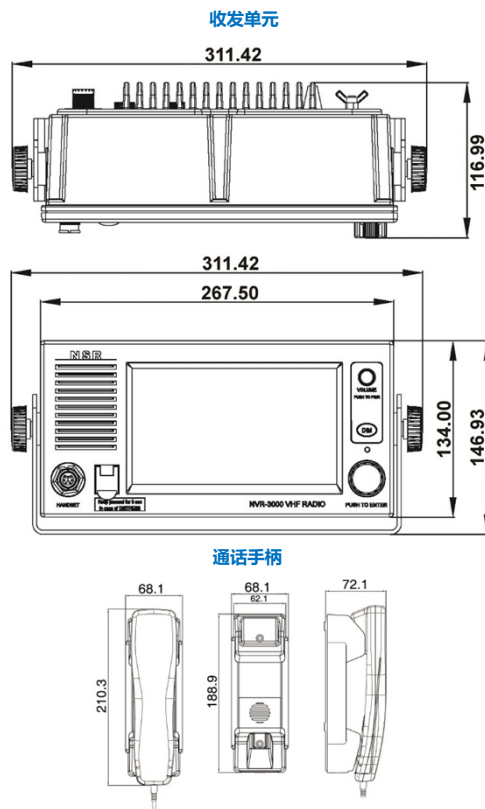

技术指标

- 发射频率: 156.025 ~ 157.425 MHz
- 接收频率: 156.050 ~ 163.275 MHz
- 工作频道: ITU
- DSC 值守: CH70
- 发射功率: 25 W (高) / 1 W (低)
- 接收灵敏度: $\leq 2 \mu\text{V}$ (SINAD=20 dB)
- 显示器: 7 英寸彩色液晶显示, 触摸屏操作
- 接口:
 - GNSS 输入: RS422, 4800 bps
 - VDR 输出: 600 Ω 平衡
 - BAM/INS I/O: RS422, 4800 bps
 - 打印机 I/O: RS232, 4800 bps
- 电源供电: DC 24 V (范围: 21.6 V ~ 31.2 V), 最大 4.5 A
- 尺寸: 146.9 (H) \times 311.4 (W) \times 117 (D) mm (收发单元)
- 重量: 3 kg (收发单元)
- 防护等级: IP22: 收发单元、通话手柄; IP66: 天线

设备配置

● 标准配置

- 收发单元 NVR-3000 1 个
- 通话手柄 NHS-200 1 个
- 安装材料及附件 1 套

● 可选项

- AC/DC 电源单元 PS-10 1 个
- 报警单元 NAU-100 1 个
- 外置扬声器 NSK-100 1 个
- 通话手柄 (附加) NHS-200 1 个
- 遥控单元 NVR-3000R 1 套
- 双手柄组件 1 套
- 两翼手柄组件 1 套
- 脚踏话筒组件 NHS-206J/M/P 1 套
- VHF 天线 NVA100 2 根
- 遮阳盖 NSC700B 1 个
- 嵌入式安装支架 1 个

设备尺寸

系统框图

※ 技术指标以产品说明书为准